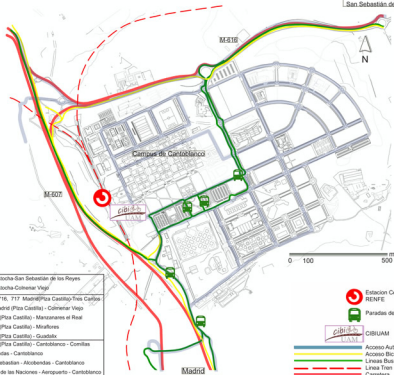

Tres Cantos
Colmenar Viejo

Alcobendas
San Sebastián de los Reyes

0 100 500 m

Lineas de Cercanías
RENFE con parada en
Cantoblanco

C4a Patia-Atocha-San Sebastián de los Reyes
C4b Patia-Atocha-Colmenar Viejo

Autobuses con parada en
Cita M-607

712, 713, 716, 717 Madrid (Plza Castilla)-Tres Cantos-
721, 722 Madrid (Plza Castilla) - Colmenar Viejo
724 Madrid (Plza Castilla) - Manzanares el Real
725 Madrid (Plza Castilla) - Miraflores
726 Madrid (Plza Castilla) - Guadalix

Autobuses con parada en
la UAM

714 Madrid (Plza Castilla) - Cantoblanco - Comillas
827 Alcobendas - Cantoblanco
827A San Sebastián - Alcobendas - Cantoblanco
828 Campo de las Naciones - Aeropuerto - Cantoblanco

Estacion Cercanías
RENFE

Paradas de Autobus

CIBIUM

-  Acceso Automóvil
-  Acceso Bici
-  Líneas Bus
-  Línea Tran
-  Carretera